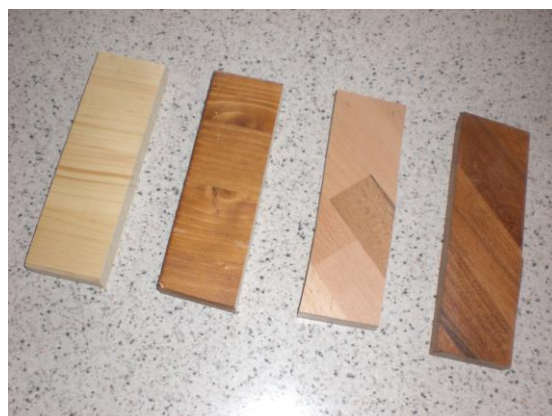

# Optische Gestaltungsmöglichkeiten der Tischplatte:

Zusätzlich zu der individuellen Beschriftung kann die Behandlung der Tischplatte frei gewählt werden.

Das Holz kann:  
Hell lasiert werden:

Fichte hell

Buche hell

Dunkel lasiert werden:

Fichte dunkel

Buche dunkel